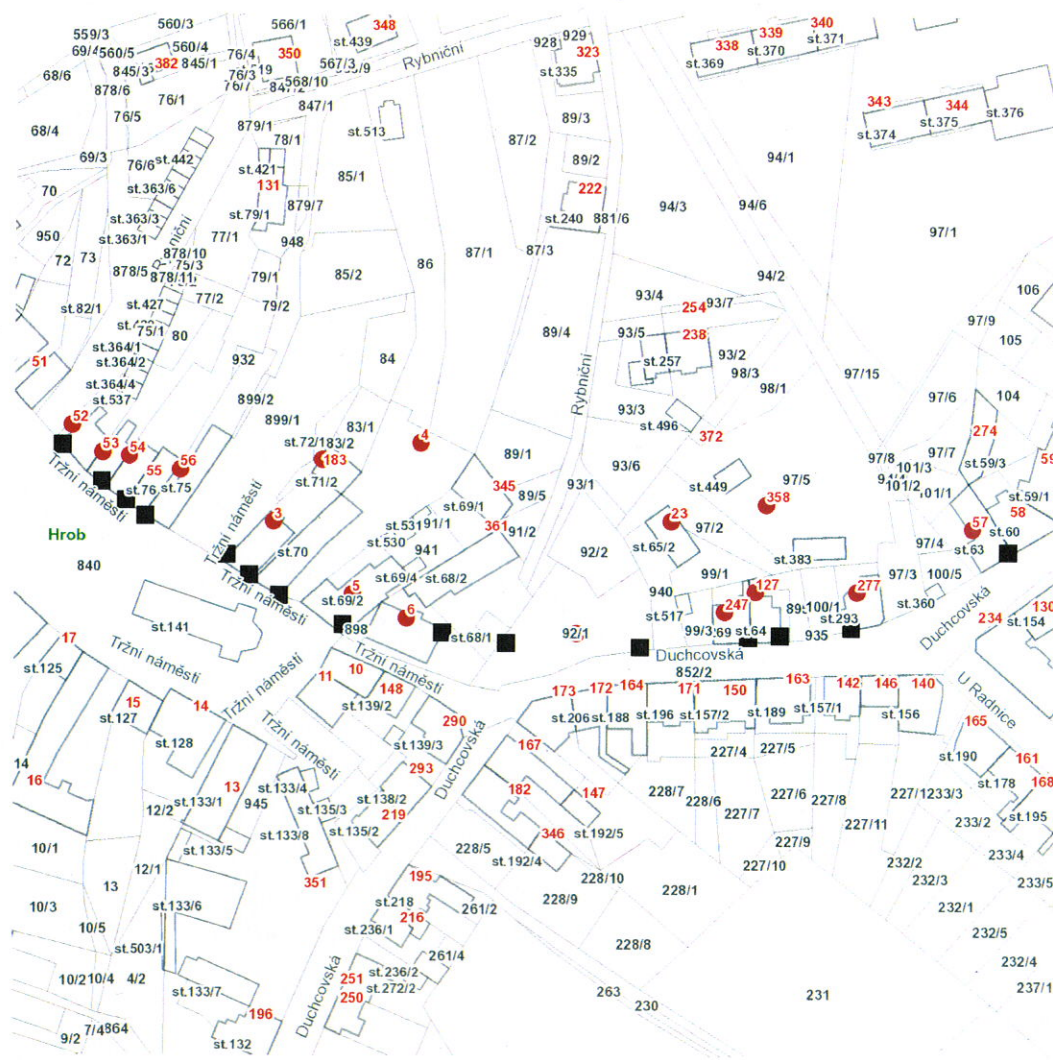

dne **20. 5. 2022** od **7:30** do **16:30** hodin

Plánovaná odstávka zahrnuje tyto lokality:**Hrob (okres Teplice)**

Duchcovská: č. p. 6, 23, 57, 127, 247, 277, 358

Tržní náměstí: č. p. 3, 4, 5, 52, 53, 54, 56, 183

kat. území Hrob (kód 648116): parcelní č. 92/1

UPOZORNĚNÍ

Dotčené zařízení distribuční soustavy je nutné i v době odstávky považovat za zařízení pod napětím, a proto vás žádáme o dodržení všech zásad bezpečnosti a provedení opatření potřebných k zamezení případných škod na zdraví a majetku. | Provozovatelé výroben elektřiny jsou povinni zajistit přerušeni dodávky elektřiny z výroby do vypnutého úseku distribuční soustavy.

dne 20. 5. 2022 od 7:30 do 16:30 hodin**Orientační mapový podklad odstávkou dotčených lokalit****VYSVĚTLIVKY**

- – adresy dotčené odstávkou elektřiny
- – místa připojení k elektrické síti dotčená odstávkou

INFORMACE ZASLÁNA

IDDS: tbczwbj (Město Hrob)